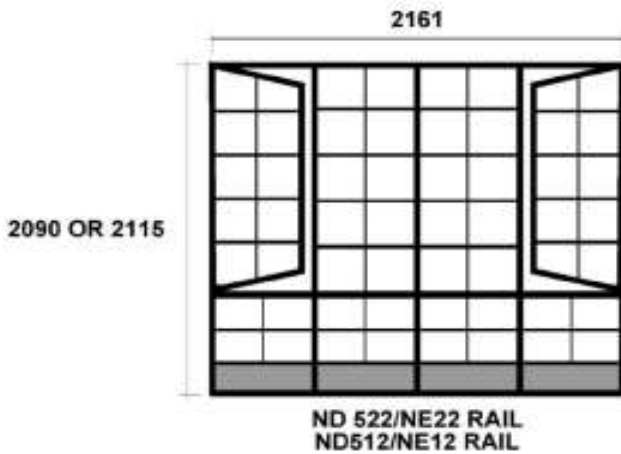

SIDE LIGHTS