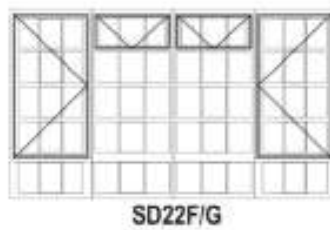

STEELWOOD WINDOWS

2265