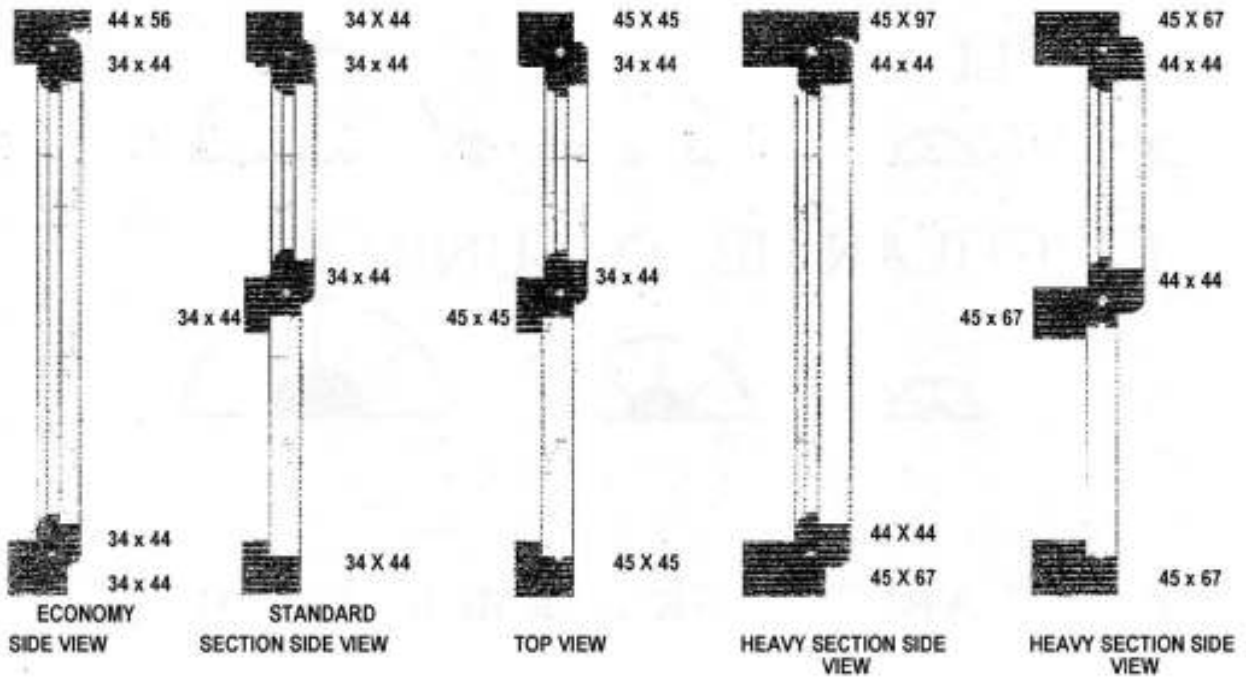

FULL PANE

CIRCULAR HEADS SUNRAY

AVAILABLE OVER DOOR FRAMES

WINDOW CASEMENT DETAIL

DETAIL FOR DOOR FRAMES

DOOR STYLE DETAIL

STEELWOOD WINDOWS

330	600 SG 1	1155 SG 2 (LH or RH)	1155 SG 7	1710 SG 4	1710
635	SE 1	SE 2 (LH or RH)	SE 7	SE 4	
920	SC 1	SC 2 (LH or RH)	SC 7	SC 4	SC 4F
1205	SD 1	SD 2 (LH or RH)	SD 7	SD 4	SD 4F
1490	SD 51	SD 52 (LH or RH)	SD 57	SD 54	SD 54F
920	SE1/G 600	SE2/G (LH or RH) 1115	SE 7/G 1155	SE 4/G 1710	600 1205 SC1/G 1710
1490	SD 1/G	SD 2/G (LH or RH)	SD 7/G	SD 4/G	SD 4F/G
1775	SD 51/G	SD 52/G	SD 57/G	SD 54/G	SD 45F/G