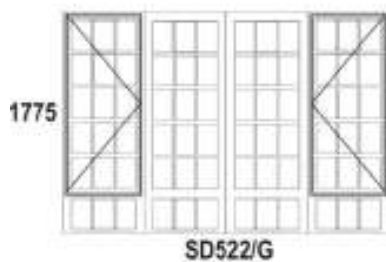

STEELWOOD WINDOWS

2265