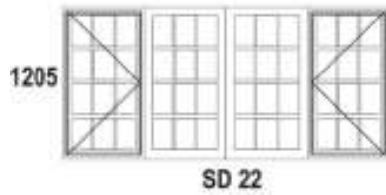

STEELWOOD WINDOWS

2265