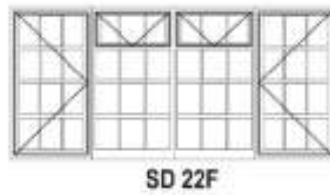

STEELWOOD WINDOWS

2265