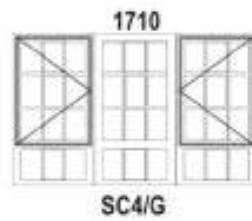

STEELWOOD WINDOWS

2265