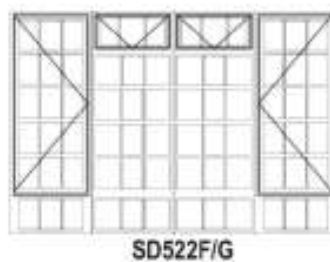

STEELWOOD WINDOWS

2265