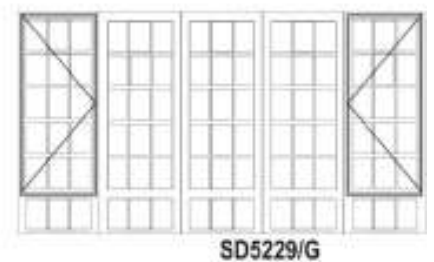

STEELWOOD WINDOWS

330	600 SG 1	1155 SG 2 (LH or RH)	1155 SG 7	1710 SG 4	1710
635	SE 1	SE 2 (LH or RH)	SE 7	SE 4	
920	SC 1	SC 2 (LH or RH)	SC 7	SC 4	SC 4F
1205	SD 1	SD 2 (LH or RH)	SD 7	SD 4	SD 4F
1490	SD 51	SD 52 (LH or RH)	SD 57	SD 54	SD 54F
920	SE1/G 600	SE2/G (LH or RH) 1115	SE 7/G 1155	SE 4/G 1710	600 1205 SC1/G 1710
1490	SD 1/G	SD 2/G (LH or RH)	SD 7/G	SD 4/G	SD 4F/G
1775	SD 51/G	SD 52/G	SD 57/G	SD 54/G	SD 45F/G

VIEWED FROM OUTSIDE

STEELWOOD WINDOWS

2265