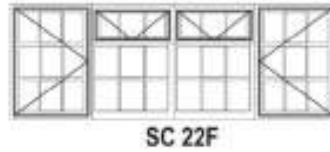

STEELWOOD WINDOWS

2265