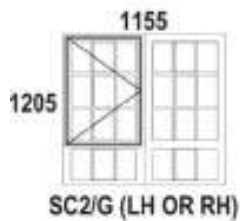

STEELWOOD WINDOWS

2265