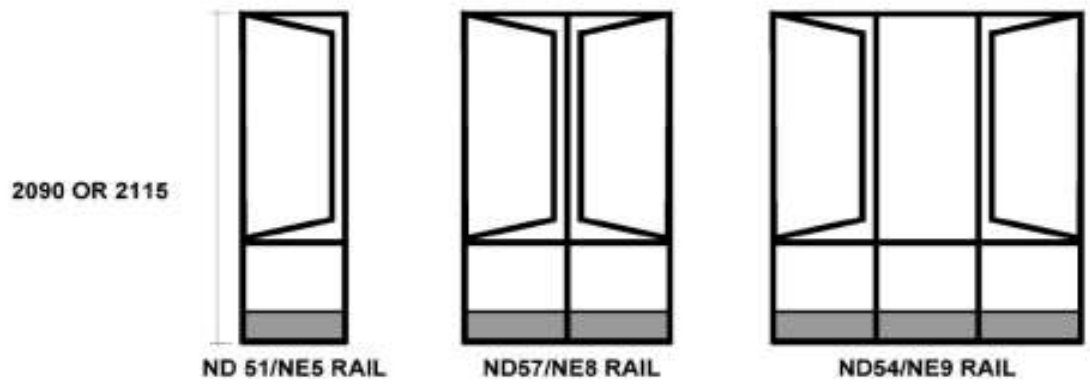

SIDE LIGHTS