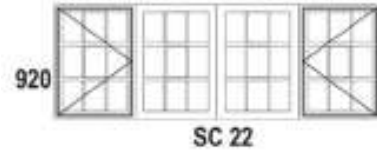

STEELWOOD WINDOWS

2265