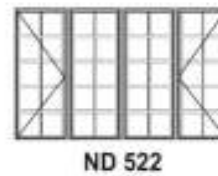

MERANTI FULL PANE WINDOWS

MERANTI FULL PANE WINDOWS

FULL PANE & COTTAGE PANE SUBLIGHT WINDOWS

SIDE LIGHTS

SMALL PANE WINDOWS

SMALL PANE WINDOWS AVAILABLE IN BAY WINDOWS BAYS ALSO IN FULL PANE

2161

CIRCULAR HEADS

FULL PANE

CIRCULAR HEADS SUNRAY

AVAILABLE OVER DOOR FRAMES

WINDOW CASEMENT DETAIL

DETAIL FOR DOOR FRAMES

DOOR STYLE DETAIL

STEELWOOD WINDOWS

330	600 SG 1	1155 SG 2 (LH or RH)	1155 SG 7	1710 SG 4	1710
635	SE 1	SE 2 (LH or RH)	SE 7	SE 4	
920	SC 1	SC 2 (LH or RH)	SC 7	SC 4	SC 4F
1205	SD 1	SD 2 (LH or RH)	SD 7	SD 4	SD 4F
1490	SD 51	SD 52 (LH or RH)	SD 57	SD 54	SD 54F
920	SE1/G 600	SE2/G (LH or RH) 1115	SE 7/G 1155	SE 4/G 1710	600 1205 SC1/G 1710
1490	SD 1/G	SD 2/G (LH or RH)	SD 7/G	SD 4/G	SD 4F/G
1775	SD 51/G	SD 52/G	SD 57/G	SD 54/G	SD 45F/G