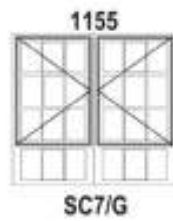

STEELWOOD WINDOWS

2265