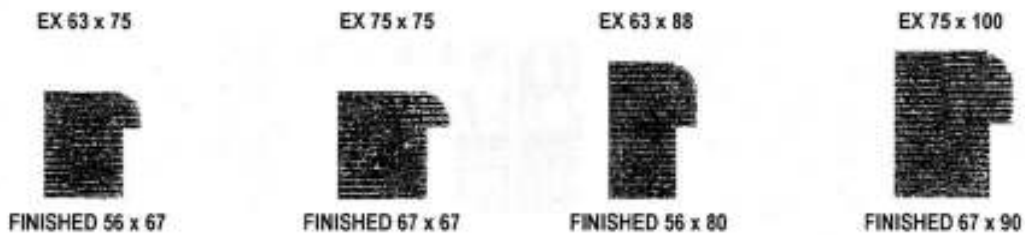

FULL PANE

CIRCULAR HEADS SUNRAY

AVAILABLE OVER DOOR FRAMES

WINDOW CASEMENT DETAIL

DETAIL FOR DOOR FRAMES

DOOR STYLE DETAIL

STEELWOOD WINDOWS

330	600 SG 1	1155 SG 2 (LH or RH)	1155 SG 7	1710 SG 4	1710
635	SE 1	SE 2 (LH or RH)	SE 7	SE 4	
920	SC 1	SC 2 (LH or RH)	SC 7	SC 4	SC 4F
1205	SD 1	SD 2 (LH or RH)	SD 7	SD 4	SD 4F
1490	SD 51	SD 52 (LH or RH)	SD 57	SD 54	SD 54F
920	SE1/G 600	SE2/G (LH or RH) 1115	SE 7/G 1155	SE 4/G 1710	600 1205 SC1/G 1710
1490	SD 1/G	SD 2/G (LH or RH)	SD 7/G	SD 4/G	SD 4F/G
1775	SD 51/G	SD 52/G	SD 57/G	SD 54/G	SD 45F/G