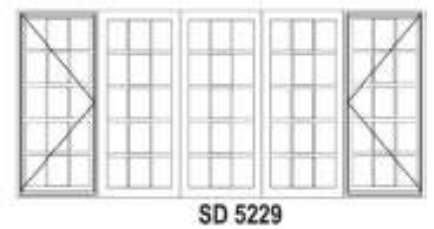

STEELWOOD WINDOWS

2265