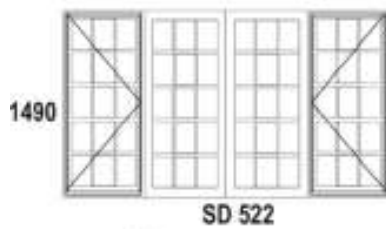

STEELWOOD WINDOWS

2265