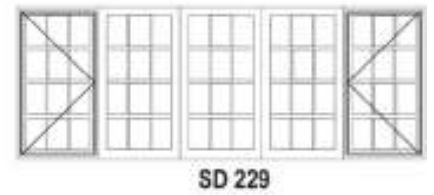

STEELWOOD WINDOWS

2265