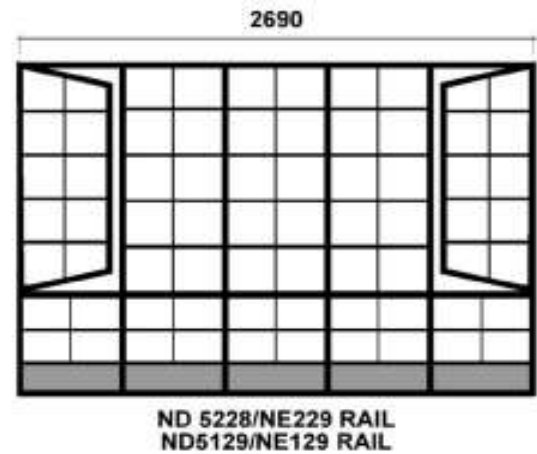

SIDE LIGHTS