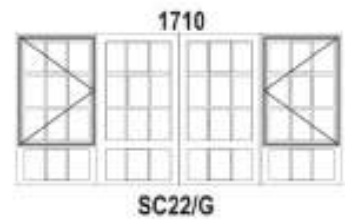

STEELWOOD WINDOWS

2265