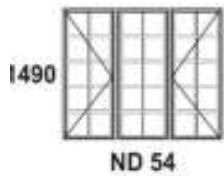

MERANTI FULL PANE WINDOWS

MERANTI FULL PANE WINDOWS

FULL PANE & COTTAGE PANE SUBLIGHT WINDOWS

SIDE LIGHTS

SMALL PANE WINDOWS

SMALL PANE WINDOWS AVAILABLE IN BAY WINDOWS BAYS ALSO IN FULL PANE

2161

CIRCULAR HEADS

FULL PANE

CIRCULAR HEADS SUNRAY

AVAILABLE OVER DOOR FRAMES

WINDOW CASEMENT DETAIL

DETAIL FOR DOOR FRAMES

DOOR STYLE DETAIL

STEELWOOD WINDOWS

330	600 SG 1	1155 SG 2 (LH or RH)	1155 SG 7	1710 SG 4	1710
635	SE 1	SE 2 (LH or RH)	SE 7	SE 4	
920	SC 1	SC 2 (LH or RH)	SC 7	SC 4	SC 4F
1205	SD 1	SD 2 (LH or RH)	SD 7	SD 4	SD 4F
1490	SD 51	SD 52 (LH or RH)	SD 57	SD 54	SD 54F
920	SE1/G 600	SE2/G (LH or RH) 1115	SE 7/G 1155	SE 4/G 1710	600 1205 SC1/G 1710
1490	SD 1/G	SD 2/G (LH or RH)	SD 7/G	SD 4/G	SD 4F/G
1775	SD 51/G	SD 52/G	SD 57/G	SD 54/G	SD 45F/G