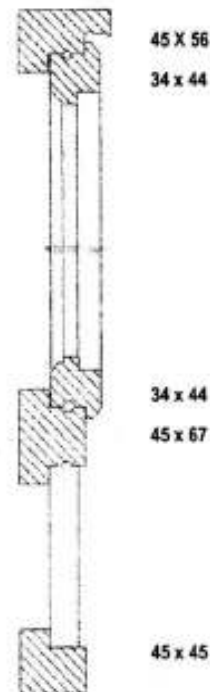

WBM AWNING WINDOWS