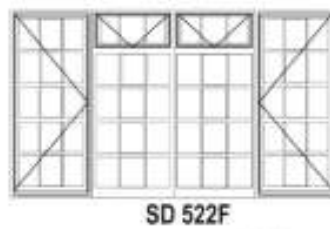

STEELWOOD WINDOWS

2265