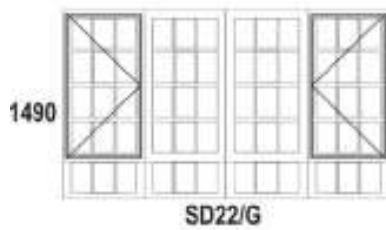

STEELWOOD WINDOWS

2265