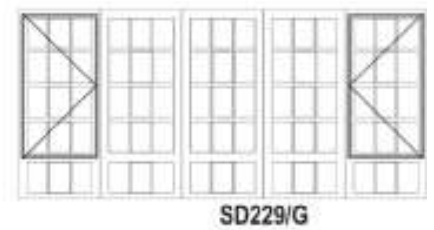

STEELWOOD WINDOWS

2265