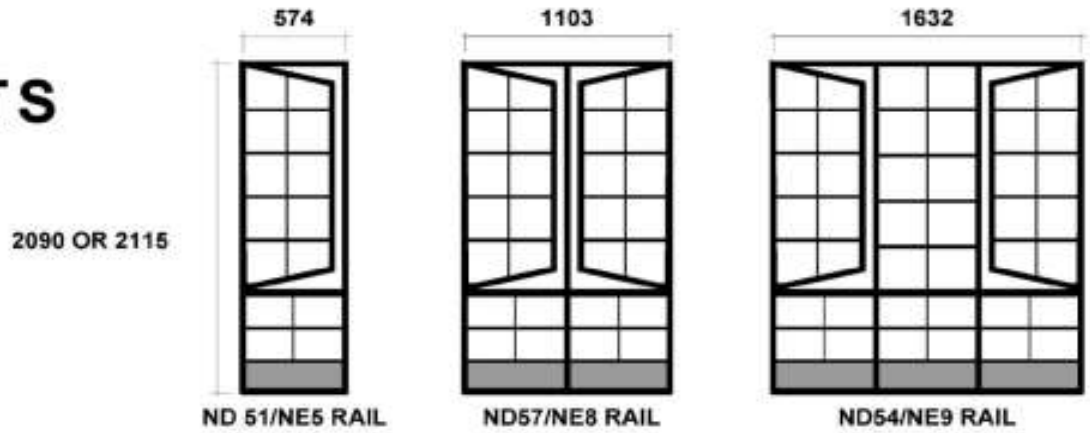

SIDE LIGHTS